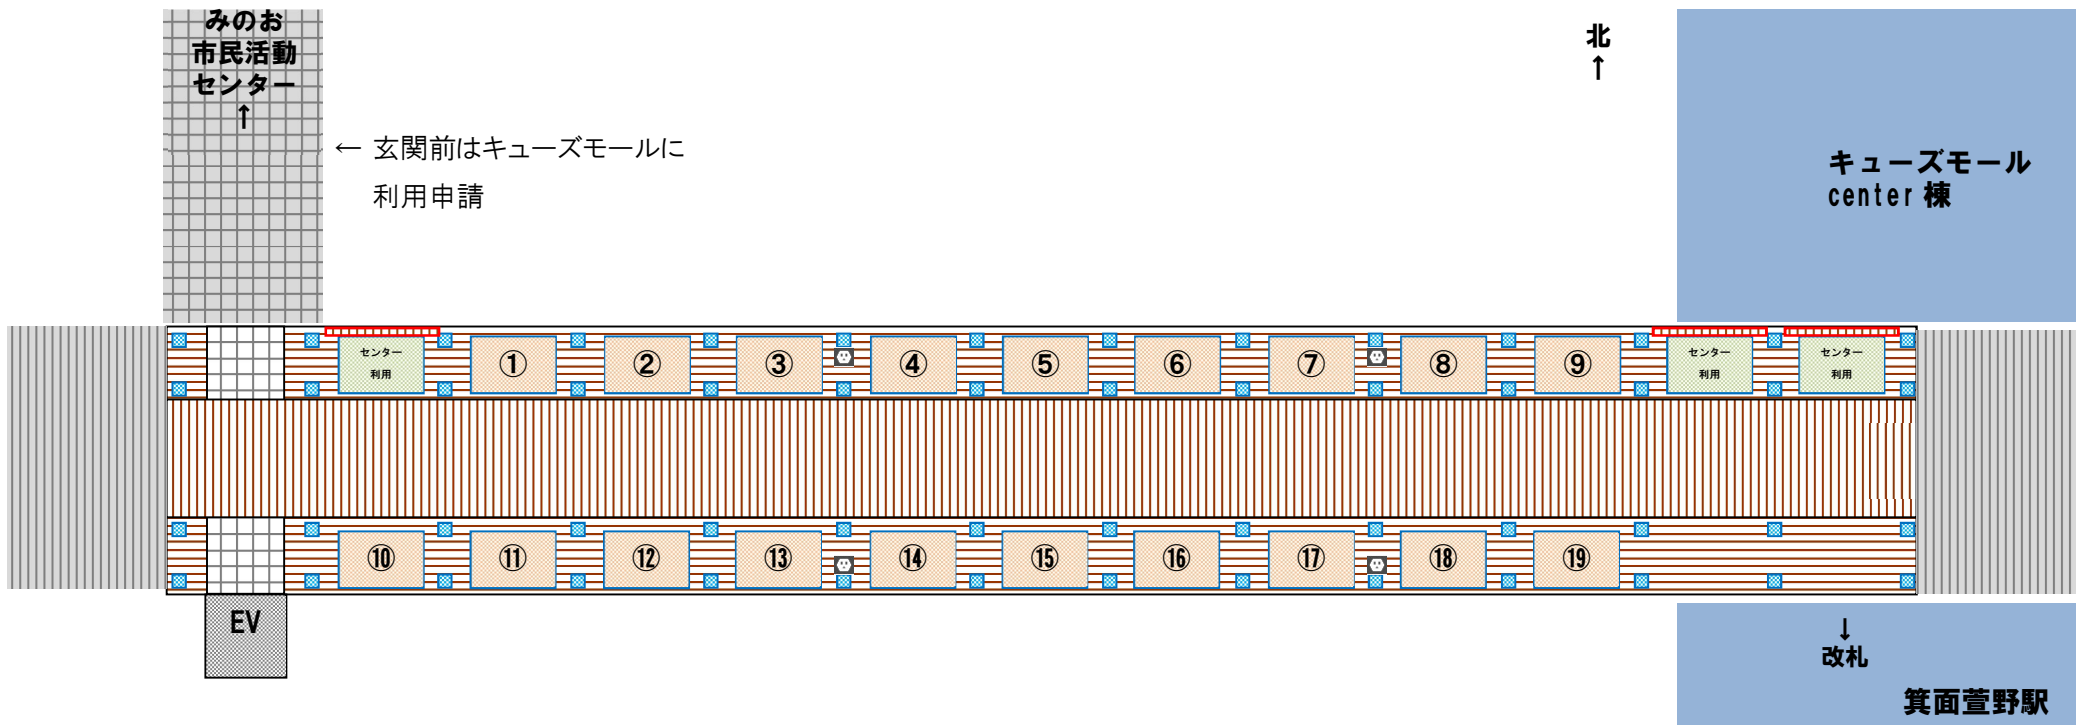

## かやのさんぺい橋ブース配置図 〈案〉

萱野ペデストリアンデッキ1号橋 (かやのさんぺい橋)

…ブース区画(3m×2m・高さ2m程度まで) …柱 …掲示板

※ 出展団体数 (希望数) により、調整 (変更) をさせていただきます場合があります